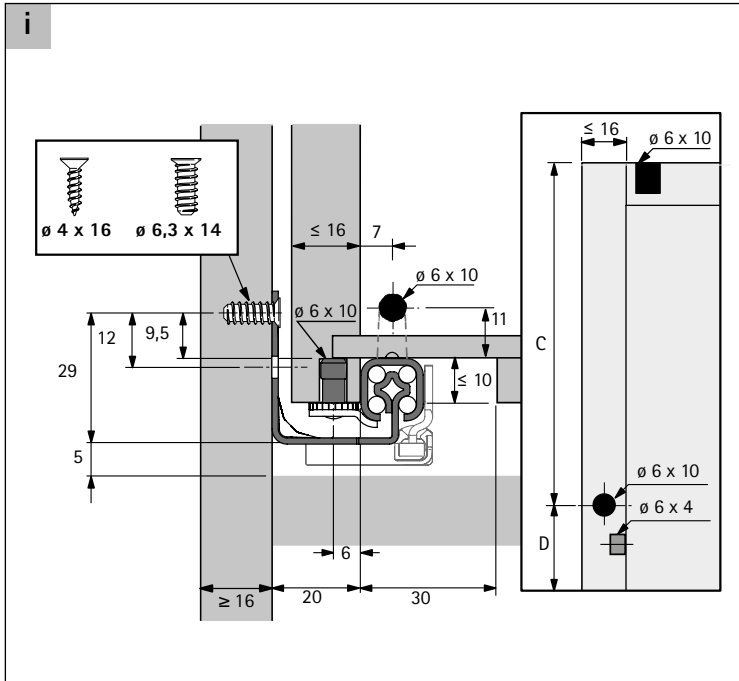

Quadro 25 Stop Control/Silent System

Plug on, EB 20 (≤ 16 mm)

Technik für Möbel

NL mm	\geq KT mm	EL mm	b1 mm	C mm	D mm
250	263	50	160	188,5	61,5
300	313	50	160	188,5	111,5
320	333	62	192	221,5	98,5
350	363	62	192	221,5	128,5
380	393	62	224	249,5	130,5
400	413	74	224	249,5	150,5
420	433	74	224	283,5	136,5
450	463	86	256	283,5	166,5
480	493	86	256	309,5	170,5
500	513	98	288	309,5	190,5
520	533	98	288	338,5	181,5
550	563	98	320	338,5	211,5