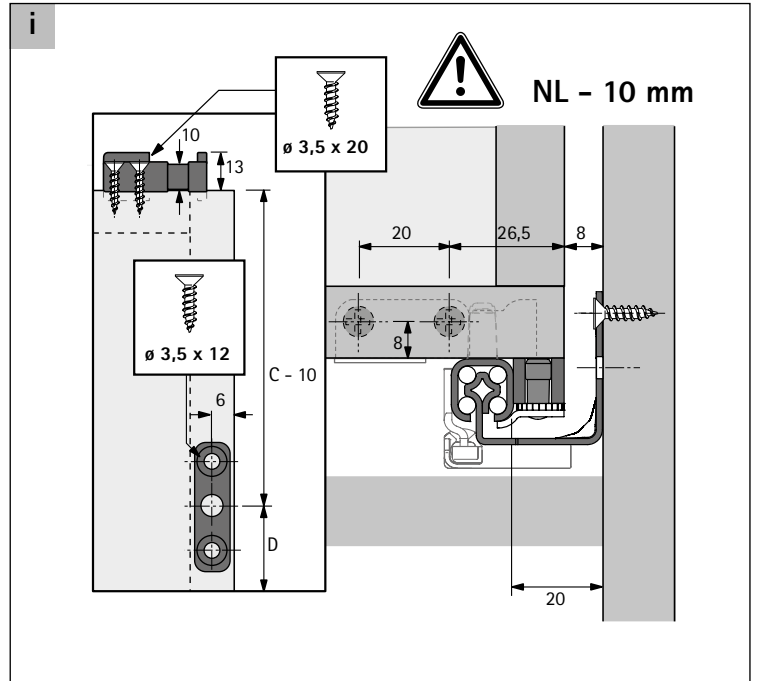

Quadro 25 Stop Control/Silent System

Plug on, EB 20 (≤ 16 mm)

Technik für Möbel

NL mm	\geq KT mm	EL mm	b1 mm	C mm	D mm
250	263	50	160	188,5	61,5
300	313	50	160	188,5	111,5
320	333	62	192	221,5	98,5
350	363	62	192	221,5	128,5
380	393	62	224	249,5	130,5
400	413	74	224	249,5	150,5
420	433	74	224	283,5	136,5
450	463	86	256	283,5	166,5
480	493	86	256	309,5	170,5
500	513	98	288	309,5	190,5
520	533	98	288	338,5	181,5
550	563	98	320	338,5	211,5