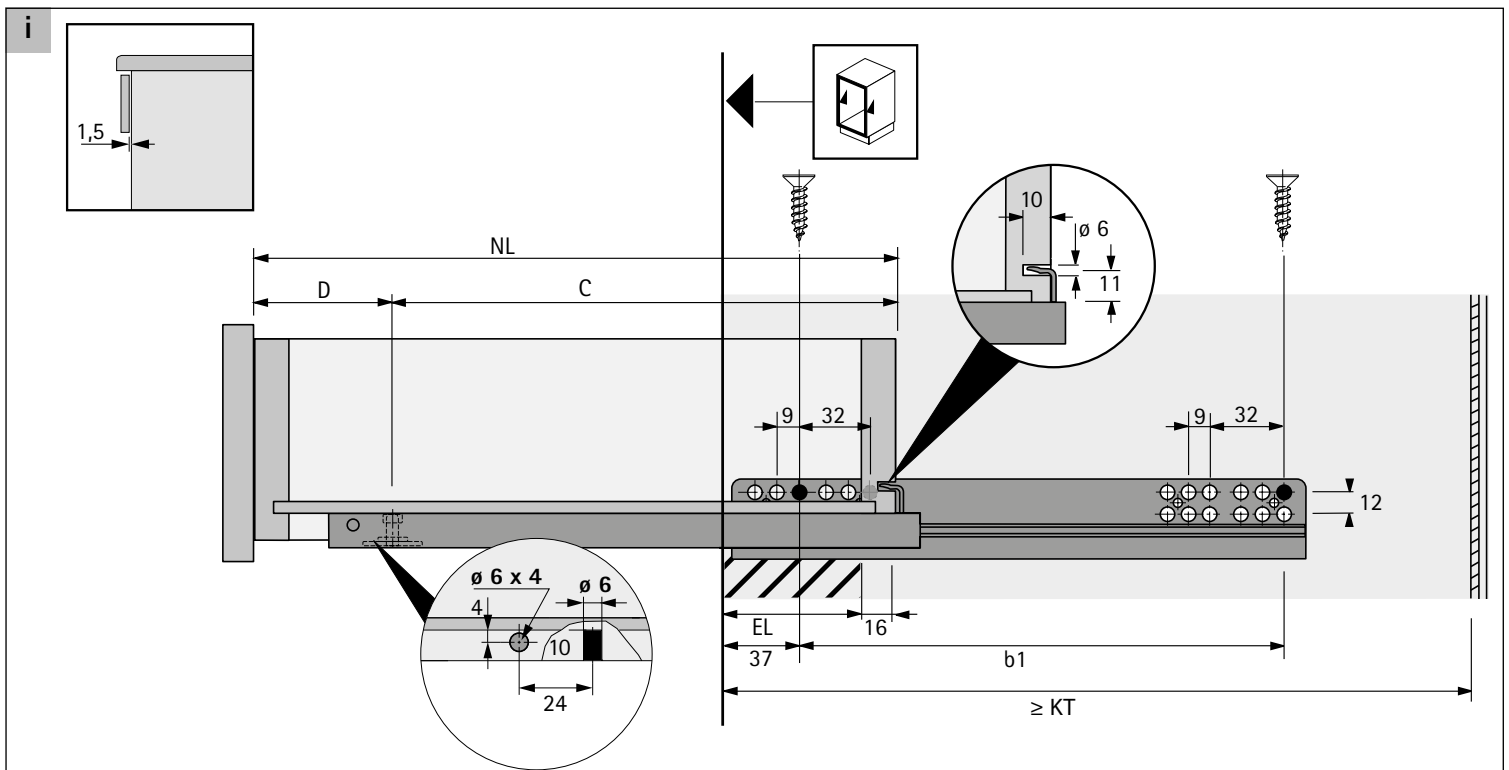

Quadro 25 Stop Control/Silent System

Plug on, EB 20 (≤ 16 mm)

Technik für Möbel

NL mm	\geq KT mm	EL mm	b1 mm	C mm	D mm
250	263	50	160	188,5	61,5
300	313	50	160	188,5	111,5
320	333	62	192	221,5	98,5
350	363	62	192	221,5	128,5
380	393	62	224	249,5	130,5
400	413	74	224	249,5	150,5
420	433	74	224	283,5	136,5
450	463	86	256	283,5	166,5
480	493	86	256	309,5	170,5
500	513	98	288	309,5	190,5
520	533	98	288	338,5	181,5
550	563	98	320	338,5	211,5