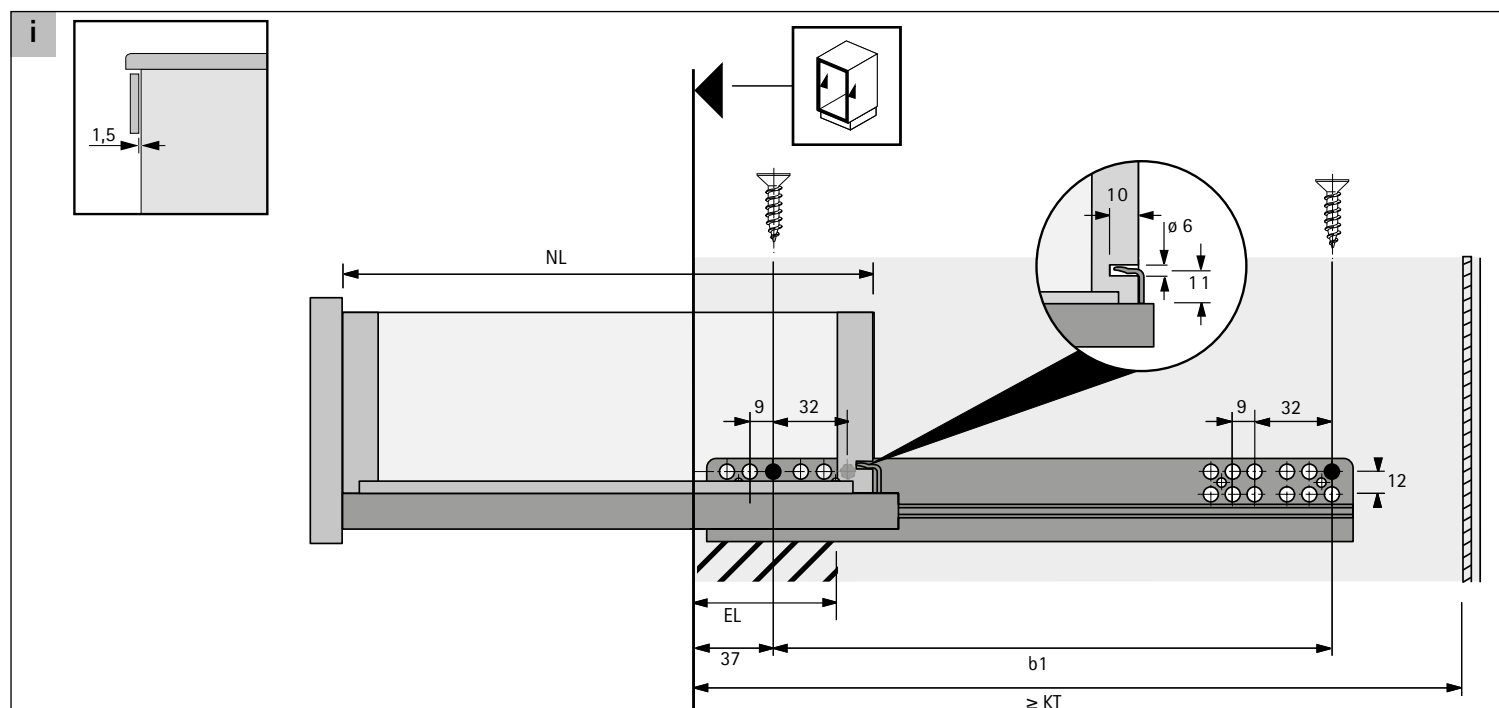

# Quadro 25 Stop Control / Silent System Slide-on, EB 20 (≤16 mm)

Technik für Möbel

NL mm	≥ KT mm	EL mm	b1 mm
250	263	50	160
280	293	50	160
300	313	50	160
320	333	62	192
350	363	62	192
380	393	62	224
400	413	74	224
420	433	74	224
450	463	86	256
480	493	86	256
500	513	98	288
520	533	98	288
550	563	98	320