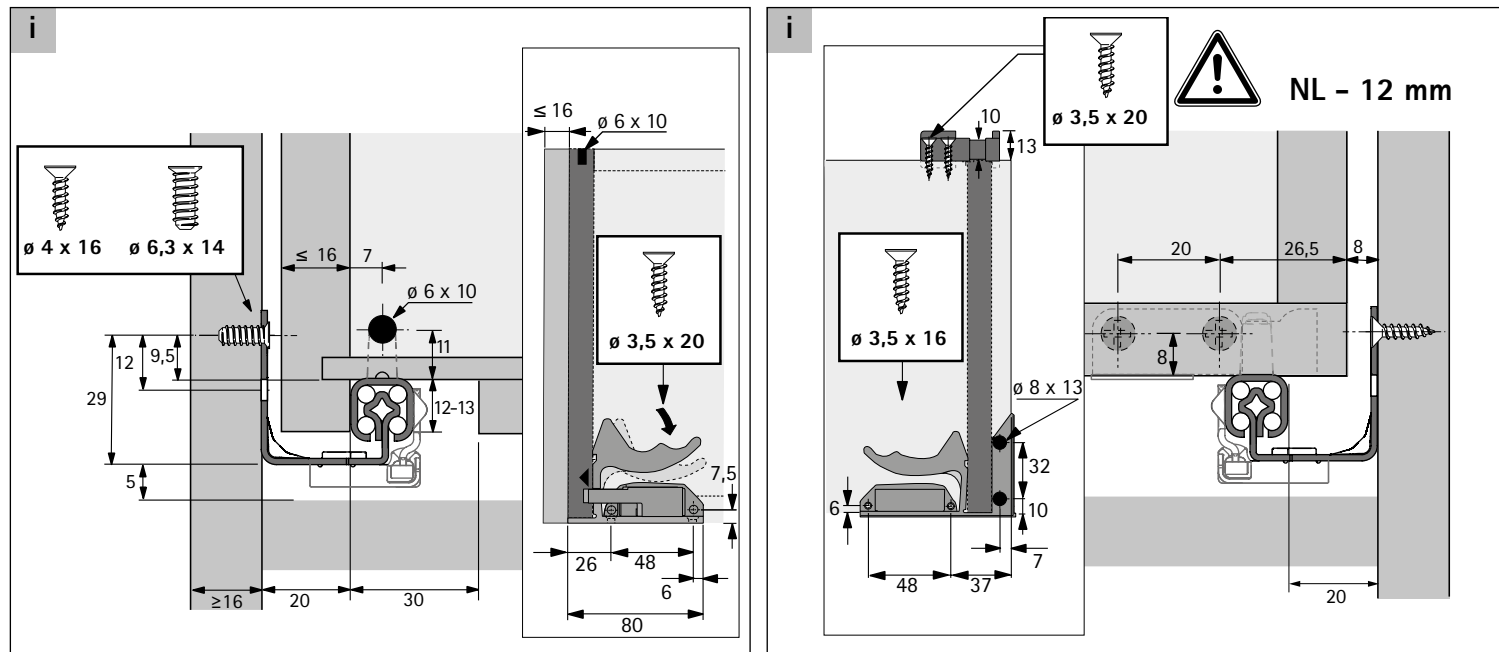

# Quadro 25 Stop Control / Silent System Slide-on, EB 20 (≤16 mm)

Technik für Möbel

NL mm	≥ KT mm	EL mm	b1 mm
250	263	50	160
280	293	50	160
300	313	50	160
320	333	62	192
350	363	62	192
380	393	62	224
400	413	74	224
420	433	74	224
450	463	86	256
480	493	86	256
500	513	98	288
520	533	98	288
550	563	98	320